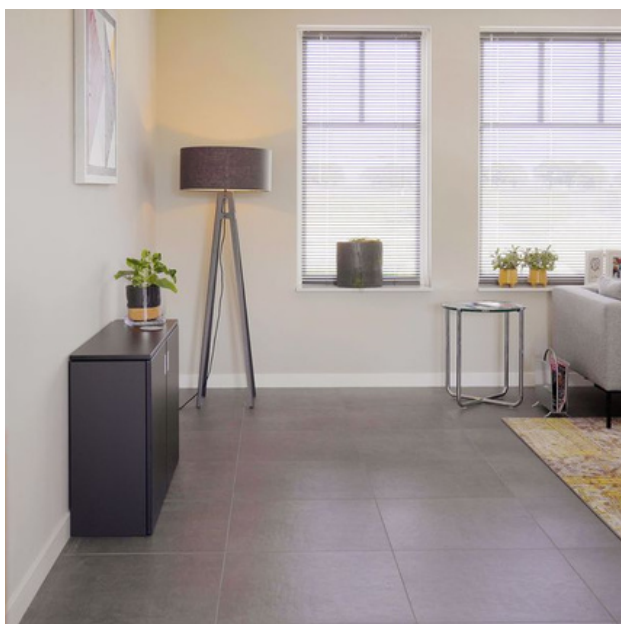

Set 5

Drentea HomeFit

Specificaties:

- Een ergonomisch zit-/sta-bureau opgeborgen in een kastje;
- Hoogteverstelling: 68 - 118 cm, met bedieningspaneel in het blad;
- Afmeting als kastje: 68 x 105 x 30 cm (HxBxD);
- Afmeting uitgeklaapt: 68-118 x 105 x 80 cm (HxBxD);
- Uitvoering romp, top en blad: 18 mm melamine
- Kleur wit, eiken of zwart/eiken (romp zwart en blad eiken) andere kleurstellingen op aanvraag;
- Uitvoering frame: staal, kleur zwart.