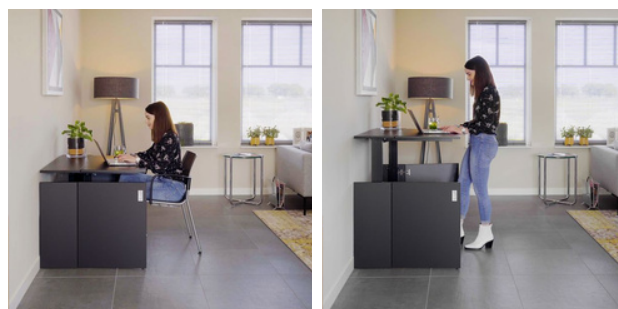

Set 5

Drentea HomeFit

Specificaties:

- Een ergonomisch zit-/sta-bureau opgeborgen in een kastje;
- Hoogteverstelling: 68 - 118 cm, met bedieningspaneel in het blad;
- Afmeting als kastje: 68 x 105 x 30 cm (HxBxD);
- Afmeting uitgeklaapt: 68-118 x 105 x 80 cm (HxBxD);
- Uitvoering romp, top en blad: 18 mm melamine
- Kleur wit, eiken of zwart/eiken (romp zwart en blad eiken) andere kleurstellingen op aanvraag;
- Uitvoering frame: staal, kleur zwart.